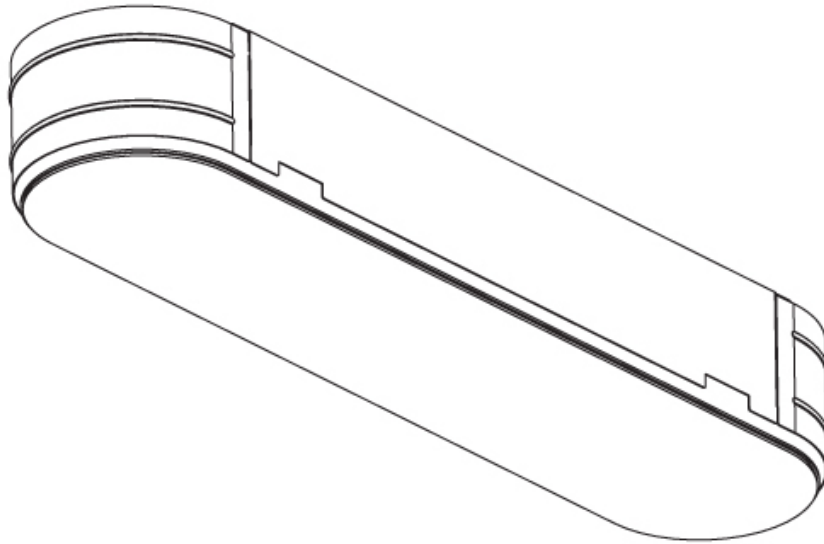

## SMOOTHLINE TRIMLESS

A37516-

PROJECT

TYPE

SPECIFIER

QUANTITY

DATE